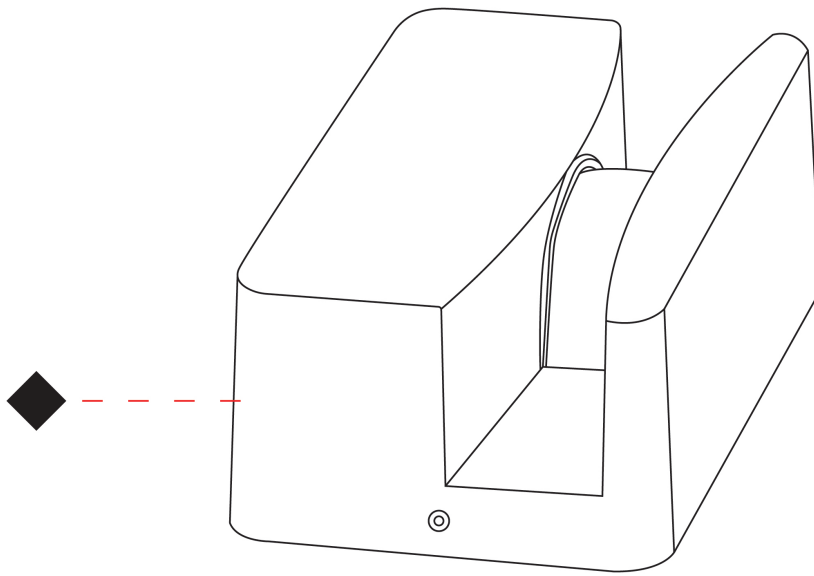

SILL SURFACE

E9W644-

PROJECT _____

TYPE _____

SPECIFIER _____

QUANTITY _____

DATE _____

E